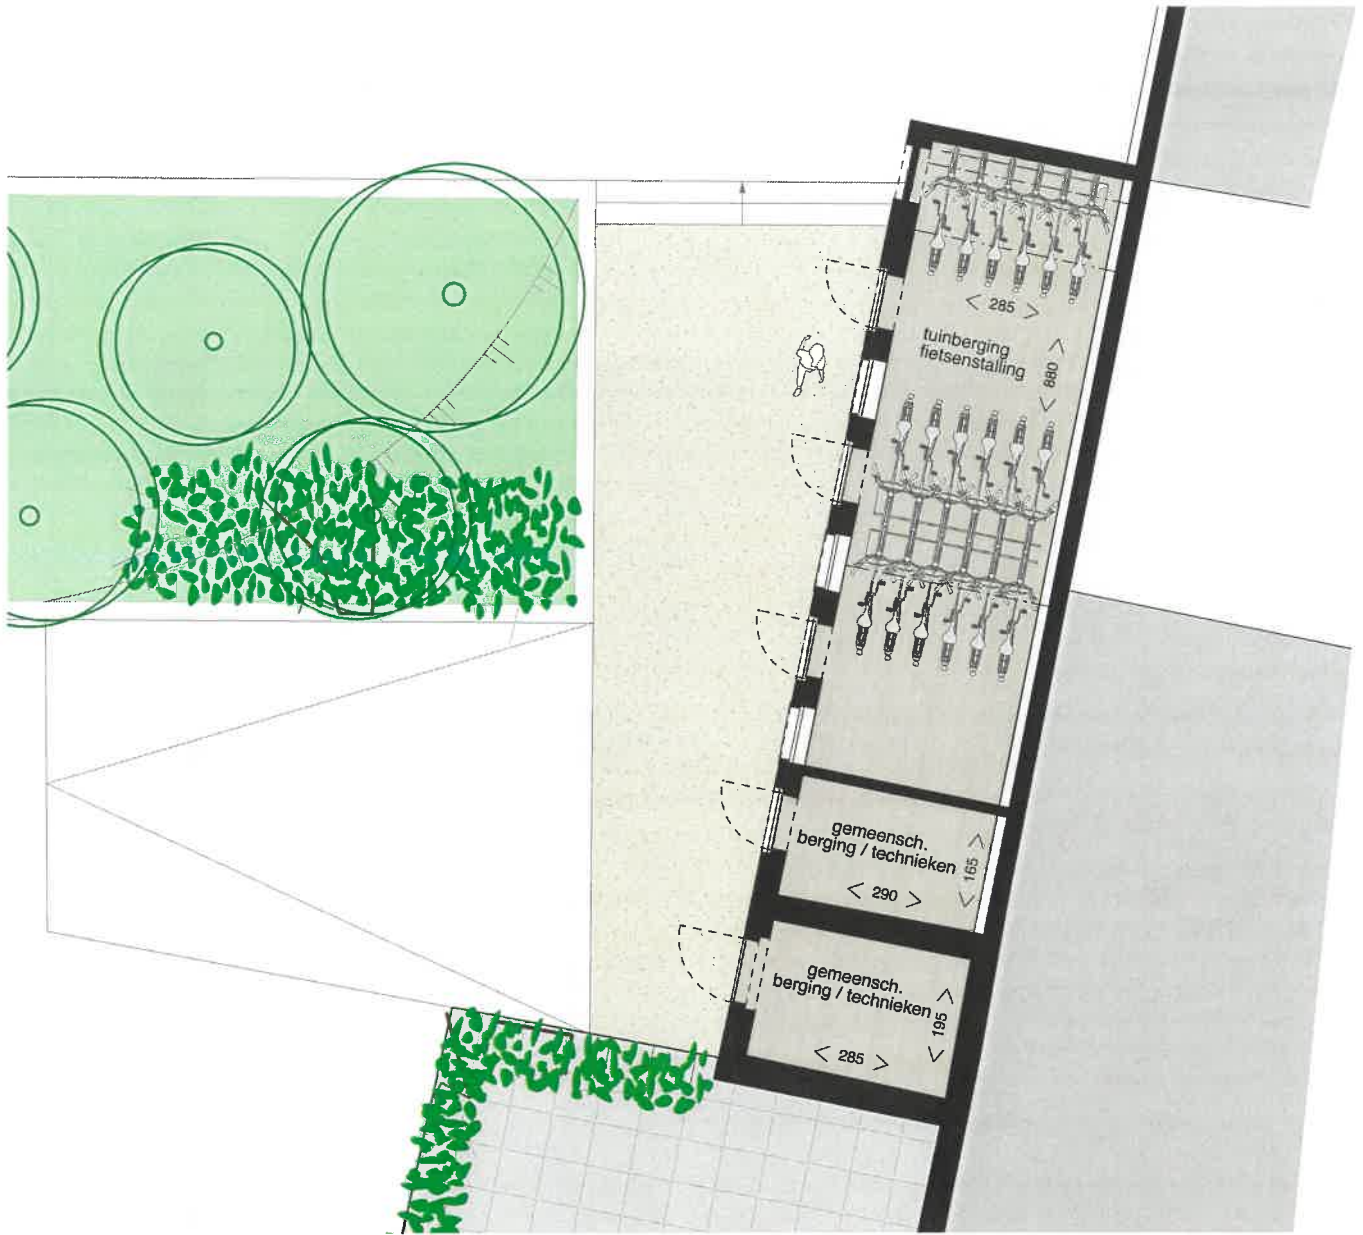

# vierkantshoeve gemeenschap

maten en inrichting zijn enkel indicatief - alle oppervlaktes zijn bruto

47 m<sup>2</sup>  
oppervlakte

gelijkvloers

De Wyngaert

Archiitectenbureau