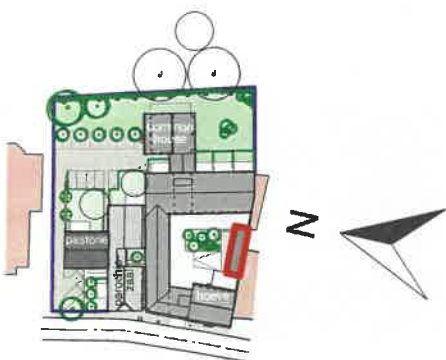

# vierkantshoeve gemeenschap

maten en inrichting zijn enkel indicatief - alle oppervlaktes zijn bruto

47 m<sup>2</sup>  
oppervlakte

gelijkvloers

De Wyngaert

Archiitectenbureau